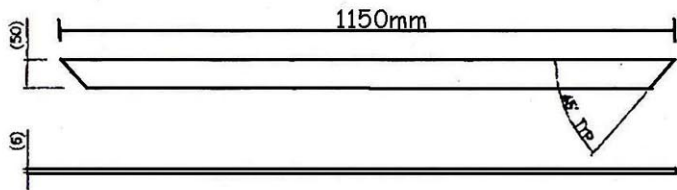

1050 Doublesided Fire

QTY: 4
MILD STEEL FLAT BAR
6 x 50 x 770 LG

QTY: 2
MILD STEEL FLAT BAR
6 x 50 x 1150 LG

1050 DOUBLE SIDED GATHER