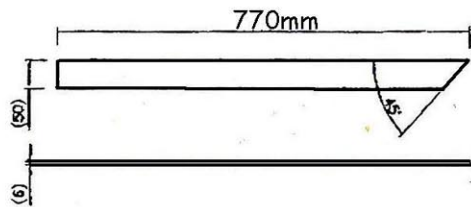

1050 Doublesided Fire

QTY: 4
MILD STEEL FLAT BAR
6 x 50 x 770 LG

QTY: 2
MILD STEEL FLAT BAR
6 x 50 x 1150 LG

1050 DOUBLE SIDED GATHER