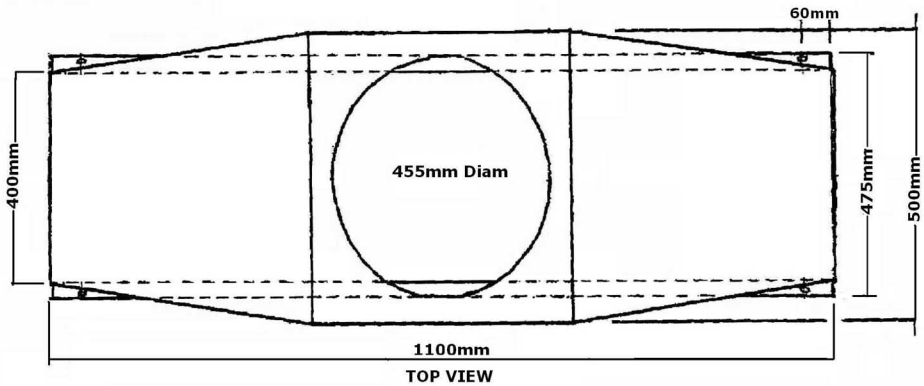

1050 Doublesided Fire

QTY: 4
MILD STEEL FLAT BAR
6 x 50 x 770 LG

QTY: 2
MILD STEEL FLAT BAR
6 x 50 x 1150 LG

1050 DOUBLE SIDED GATHER